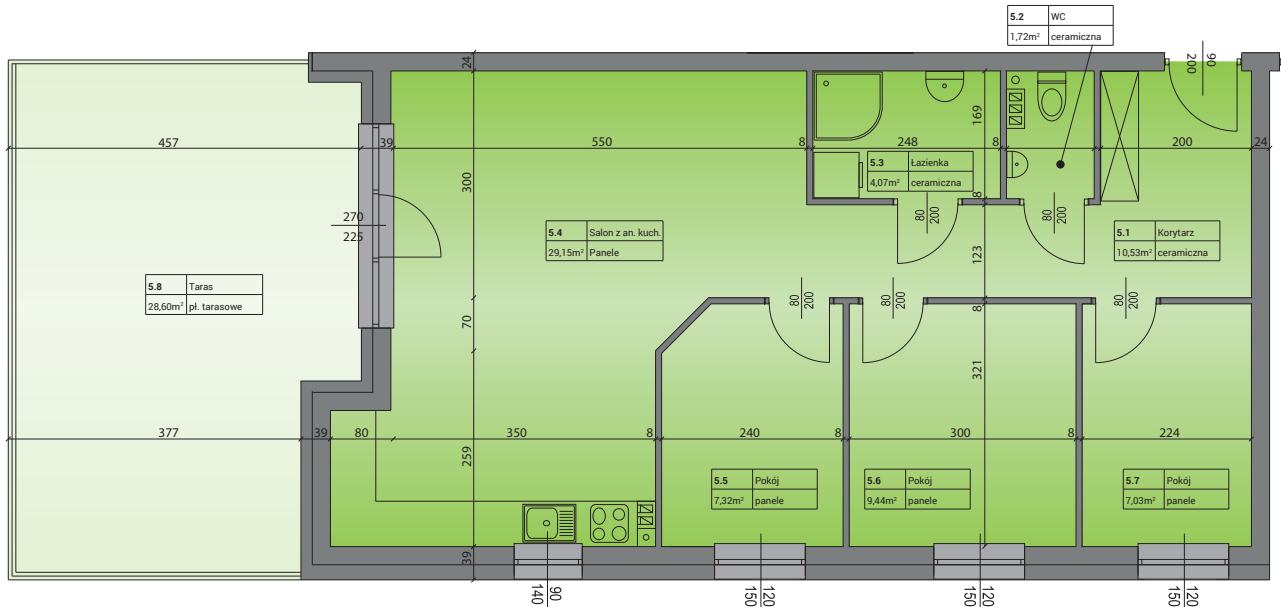

## BUDYNEK MIESZKALNO-USŁUGOWY

### LOKAL NR. 5, PIĘRTO 1

Nr.	Nazwa	Posadzka	Powierzchnia (m <sup>2</sup> )
5.1	Korytarz	ceramiczna	10,53
5.2	WC	ceramiczna	1,72
5.3	Łazienka	ceramiczna	4,07
5.4	Salon z an. kuch.	Panele	29,15
5.5	Pokój	Panele	7,32
5.6	Pokój	Panele	9,44
5.7	Pokój	Panele	7,03

**Całkowita powierzchnia mieszkania: 69,26m<sup>2</sup>**

**TARAS: 28,60m<sup>2</sup>**

INFORMACJE DODATKOWE:  
- istnieje możliwość zmiany aranżacji