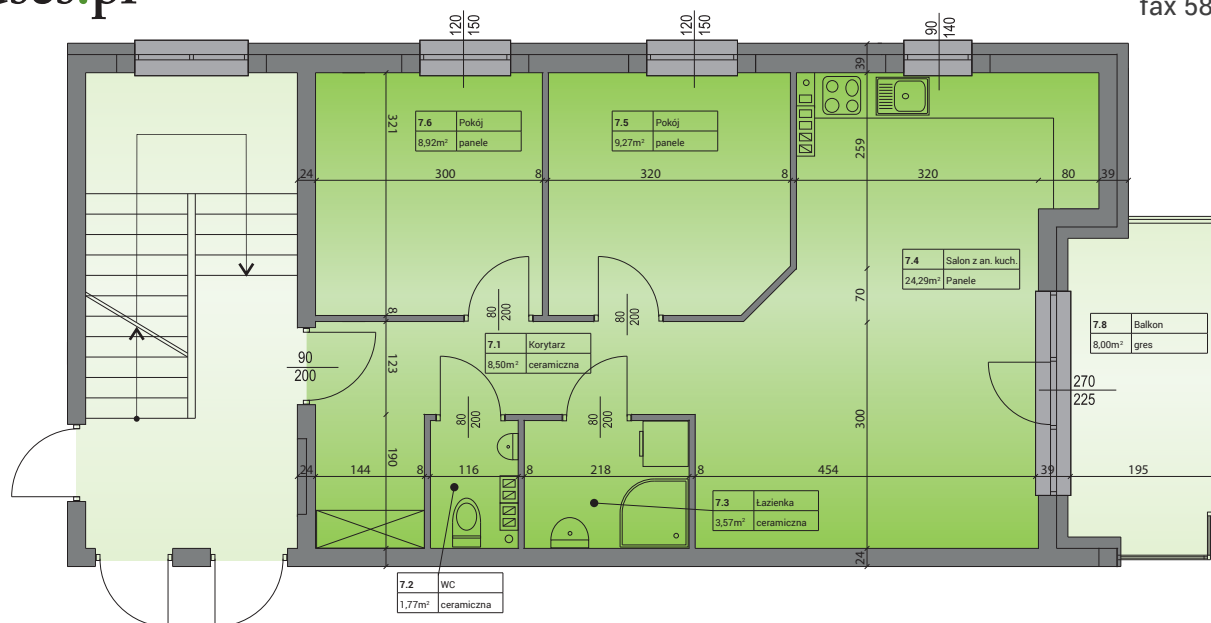

WILLA EHOUSES

ehouses.pl

Biuro sprzedaży mieszkań:

komercja@ehouses.pl 83-000 Pruszcz Gdański
zamieszkaaj@ehouses.pl ul. Powstańców W-wy 81

mob. 534 114 114

tel. 58 306 75 02
fax 58 300 10 77

BUDYNEK MIESZKALNO-USŁUGOWY LOKAL NR. 7, PODDASZE

Nr.	Nazwa	Posadzka	Powierzchnia (m²)
7.1	Korytarz	ceramiczna	8,50
7.2	WC	ceramiczna	1,77
7.3	Łazienka	ceramiczna	3,57
7.4	Salon z an. kuch.	Panele	24,29
7.5	Pokój	Panele	9,27
7.6	Pokój	Panele	8,92

Całkowita powierzchnia mieszkania: 56,32m²

Balkon: 8,00m²

INFORMACJE DODATKOWE:
- istnieje możliwość zmiany aranżacji