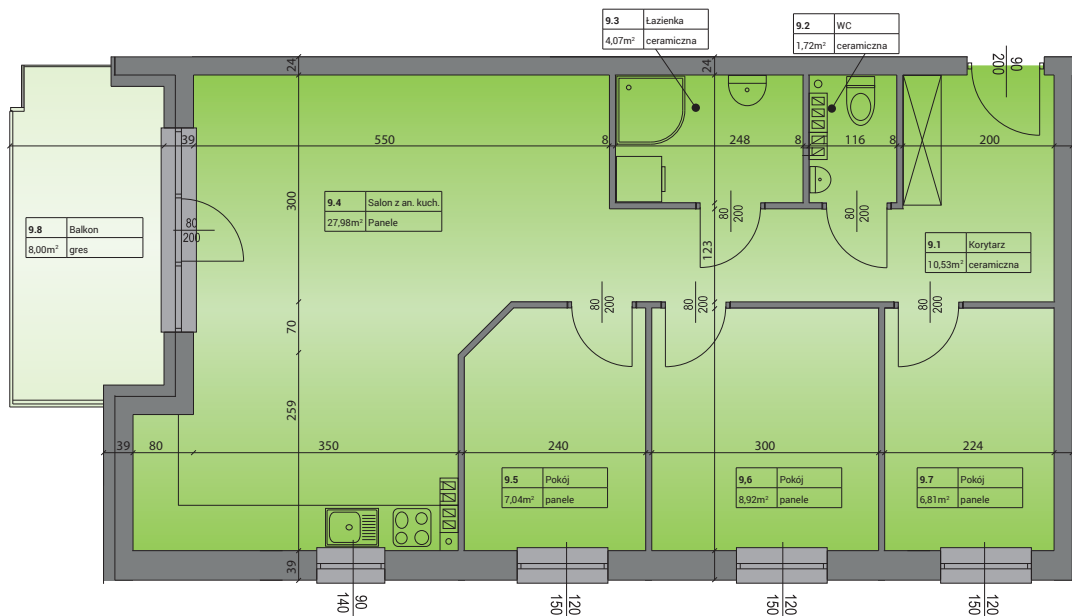

## BUDYNEK MIESZKALNO-USŁUGOWY

### LOKAL NR. 9, PIĘRTO 1

Nr.	Nazwa	Posadzka	Powierzchnia (m <sup>2</sup> )
9.1	Korytarz	ceramiczna	10,53
9.2	WC	ceramiczna	1,72
9.3	Łazienka	ceramiczna	4,07
9.4	Salon z an. kuch.	Panele	27,98
9.5	Pokój	Panele	7,04
9.6	Pokój	Panele	8,92
9.7	Pokój	Panele	6,81

**Całkowita powierzchnia mieszkania: 67,07m<sup>2</sup>**

**Balkon: 8,00m<sup>2</sup>**

INFORMACJE DODATKOWE:  
- istnieje możliwość zmiany aranżacji