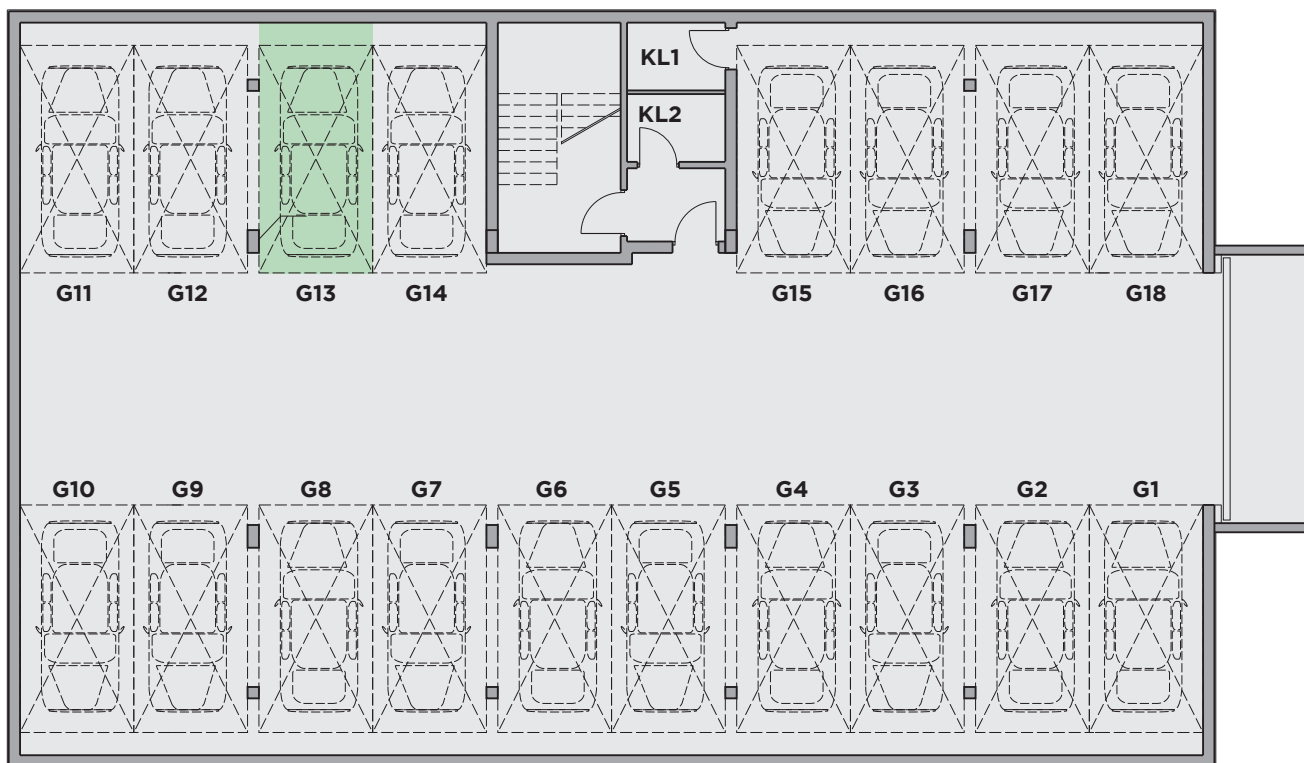

# Miejsce Garażowe G13

Powierzchnia: 14,34m<sup>2</sup>

Nr	Nazwa Pomieszczenia	Powierzchnia (m <sup>2</sup> )
G13	Miejsce Garażowe	14,34