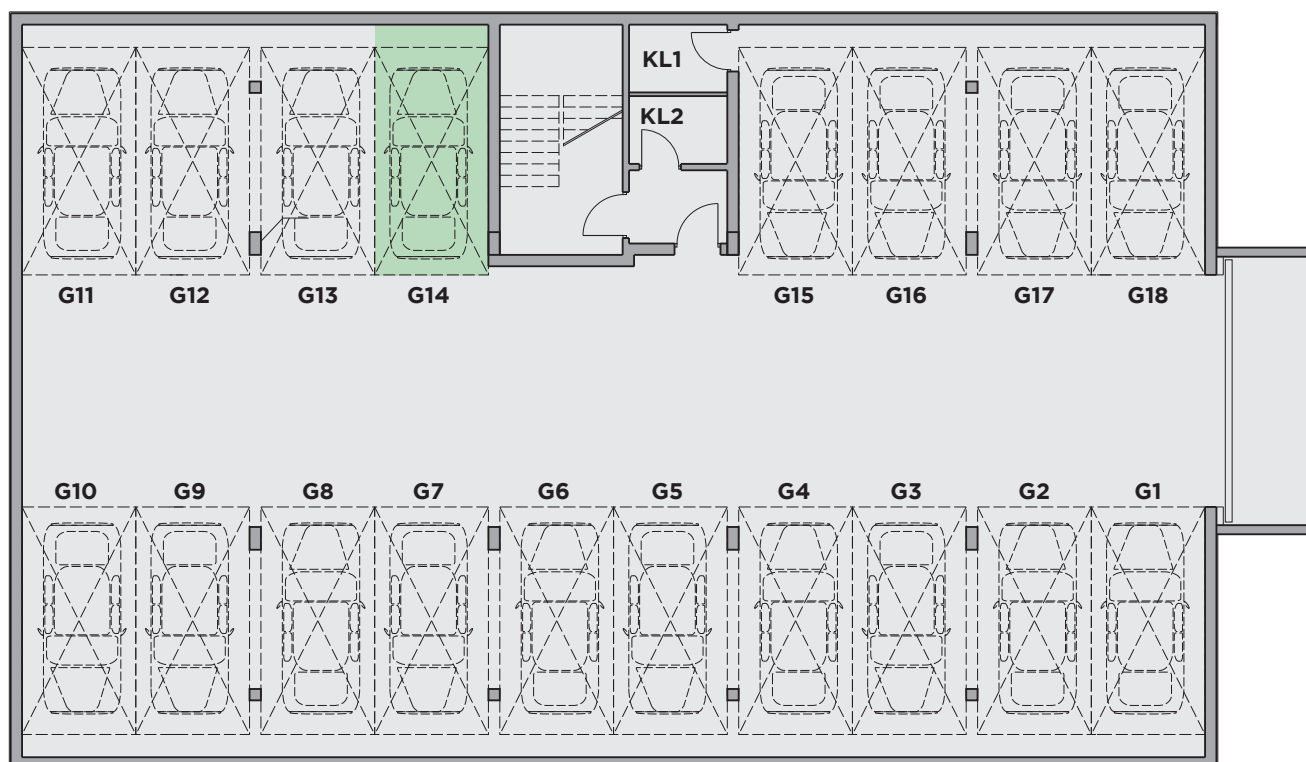

Miejsce Garażowe G14

Powierzchnia: 13,75m²

Nr	Nazwa Pomieszczenia	Powierzchnia (m ²)
G14	Miejsce Garażowe	13,75