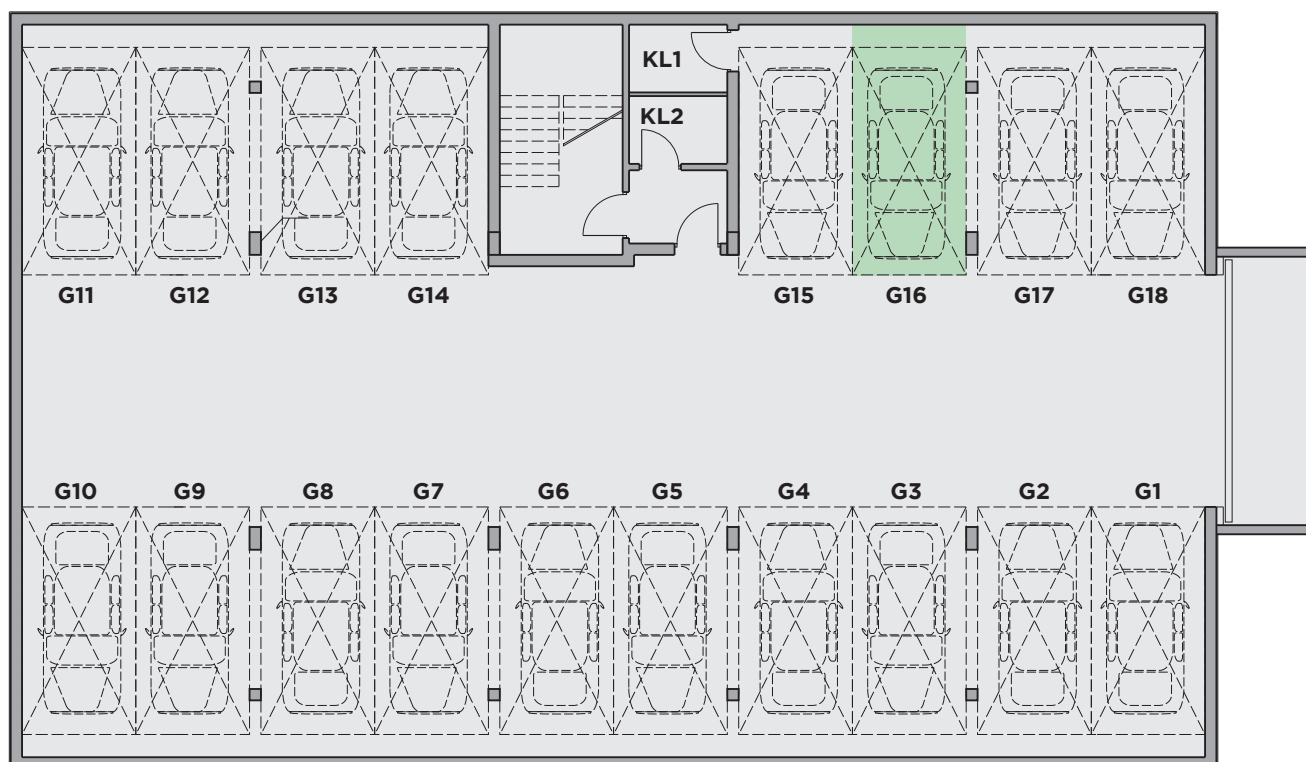

Miejsce Garażowe G16

Powierzchnia: 14,34m²

Nr	Nazwa Pomieszczenia	Powierzchnia (m ²)
G16	Miejsce Garażowe	14,34