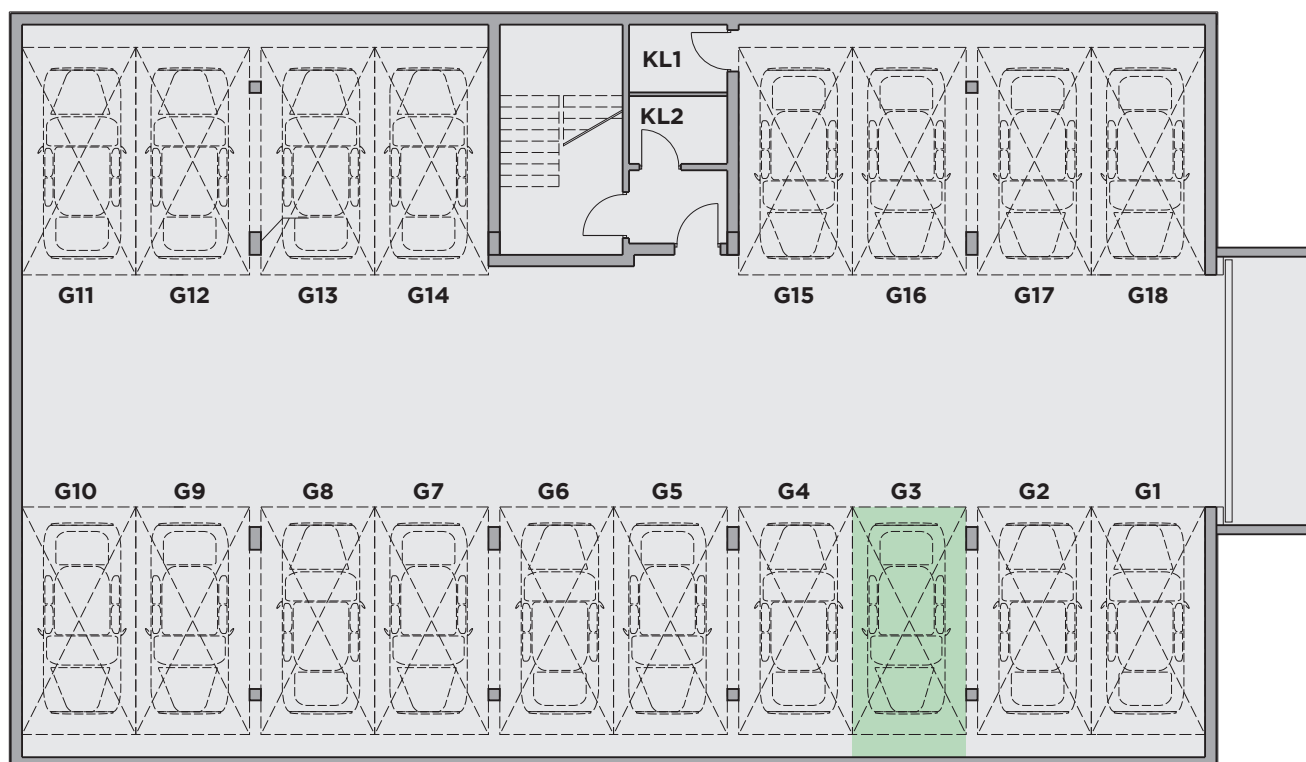

Miejsce Garażowe G3

Powierzchnia: 14,34m²

Nr	Nazwa Pomieszczenia	Powierzchnia (m ²)
G3	Miejsce Garażowe	14,34