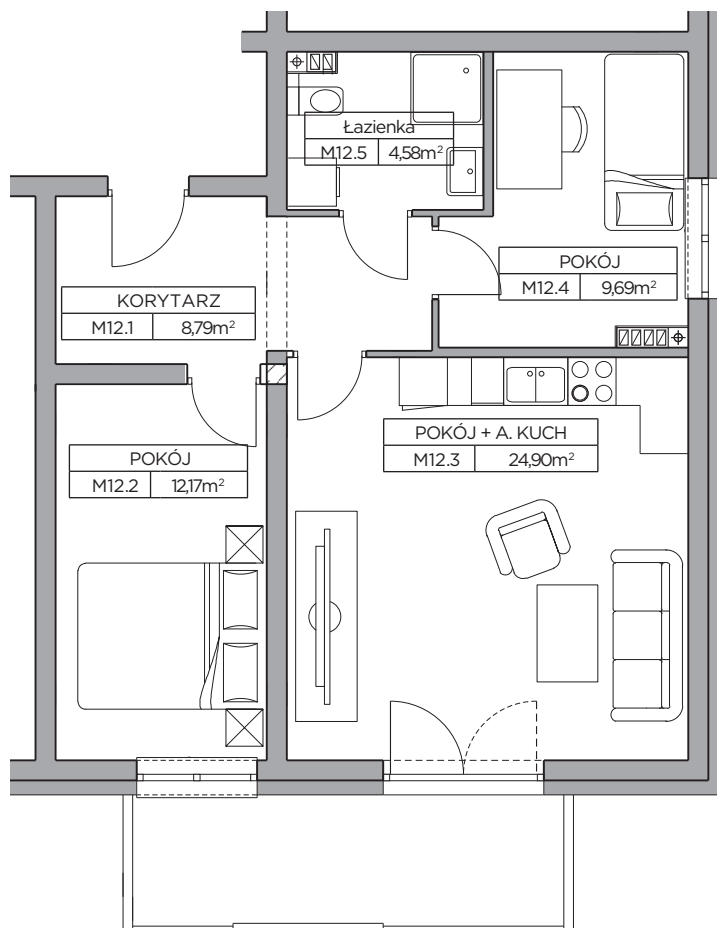

LOKAL nr 12

Całkowita Powierzchnia: 60m²

Piętro 2

| Nr | Nazwa Pomieszczenia | Powierzchnia (m ²) |
|------|------------------------|--------------------------------|
| 12.1 | Korytarz | 8,79 |
| 12.2 | Pokój | 12,17 |
| 12.3 | Pokój + Aneks Kuchenny | 24,90 |
| 12.4 | Pokój | 9,59 |
| 12.5 | Łazienka | 4,55 |