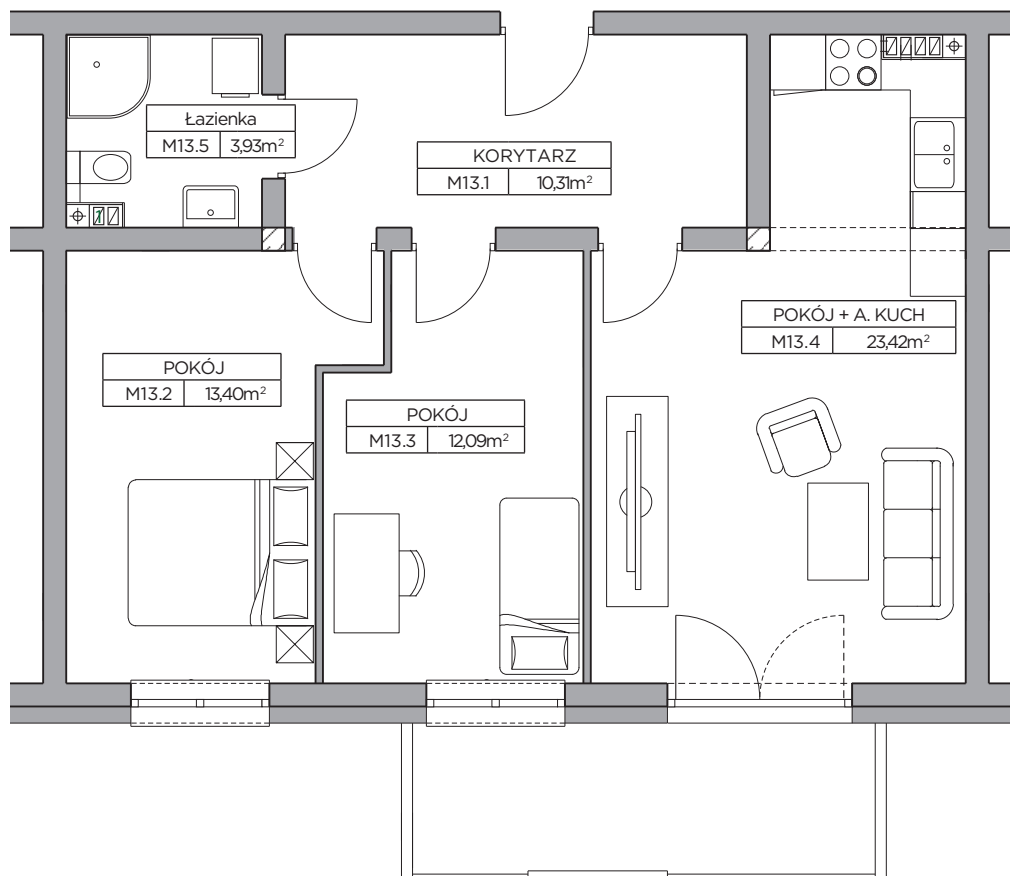

LOKAL nr 13

Całkowita Powierzchnia: 63,15m²

Piętro 2

Nr	Nazwa Pomieszczenia	Powierzchnia (m ²)
13.1	Korytarz	10,31
13.2	Pokój	13,40
13.3	Pokój + Aneks Kuchenny	12,09
13.4	Pokój	23,42
13.5	Łazienka	3,93

Biuro sprzedaży mieszkań: