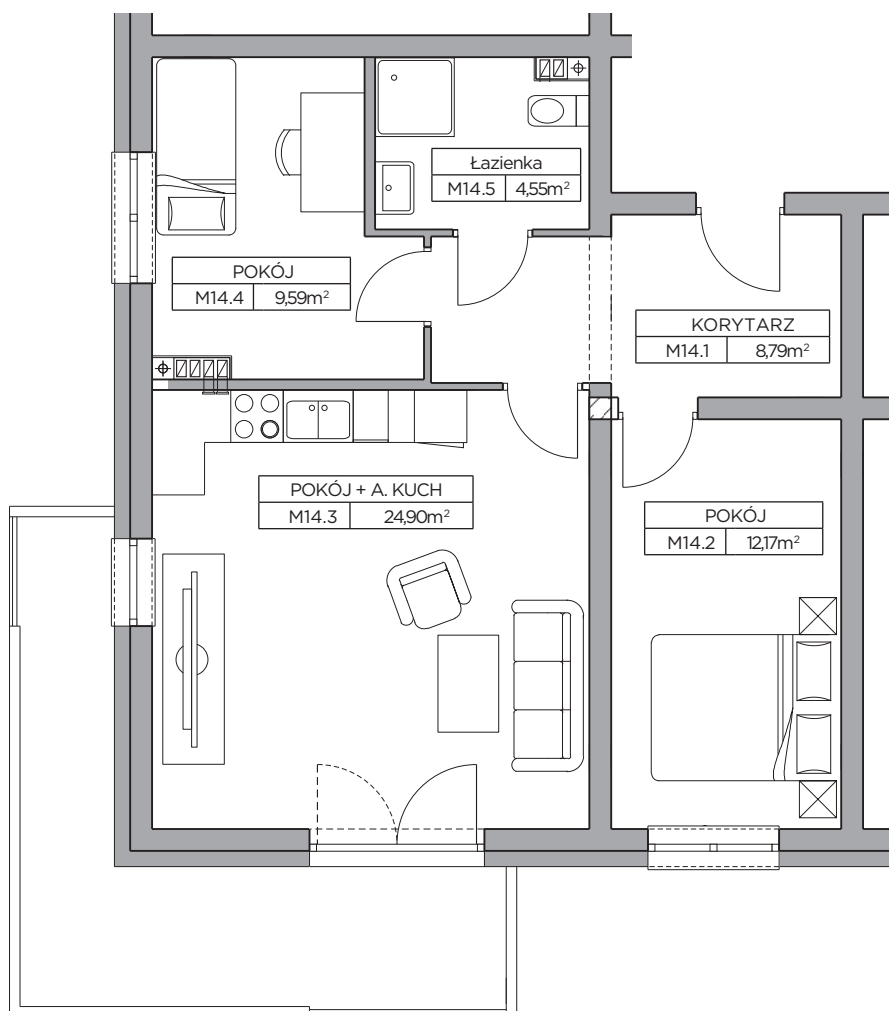

LOKAL nr 14

Całkowita Powierzchnia: 60m²

Piętro 2

Nr	Nazwa Pomieszczenia	Powierzchnia (m ²)
14.1	Korytarz	8,79
14.2	Pokój	12,17
14.3	Pokój + Aneks Kuchenny	24,90
14.4	Pokój	9,59
14.5	Łazienka	4,55

Biuro sprzedaży mieszkań: