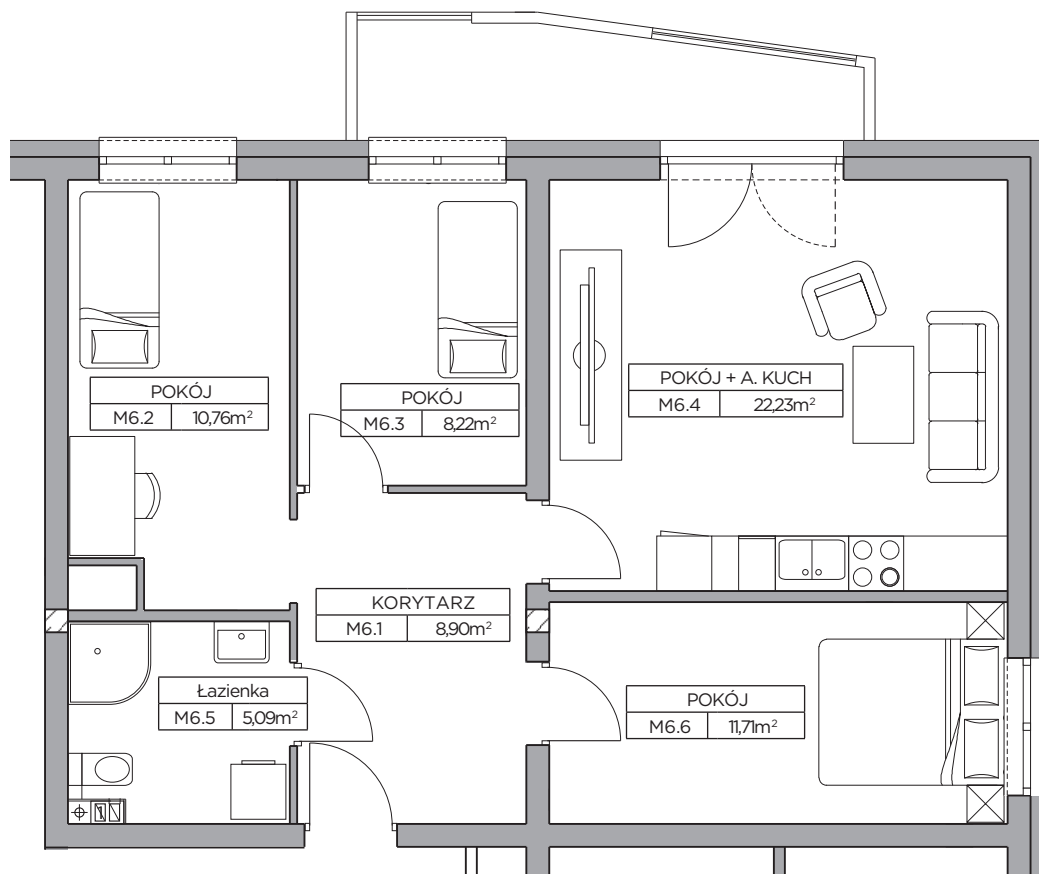

# LOKAL nr 6

Całkowita Powierzchnia: 66,91m<sup>2</sup>

Piętro 1

Nr	Nazwa Pomieszczenia	Powierzchnia (m <sup>2</sup> )
6.1	Korytarz	8,90
6.2	Pokój	10,76
6.3	Pokój	8,22
6.4	Pokój + Aneks Kuchenny	22,23
6.5	Łazienka	5,09
6.6	Pokój	11,71