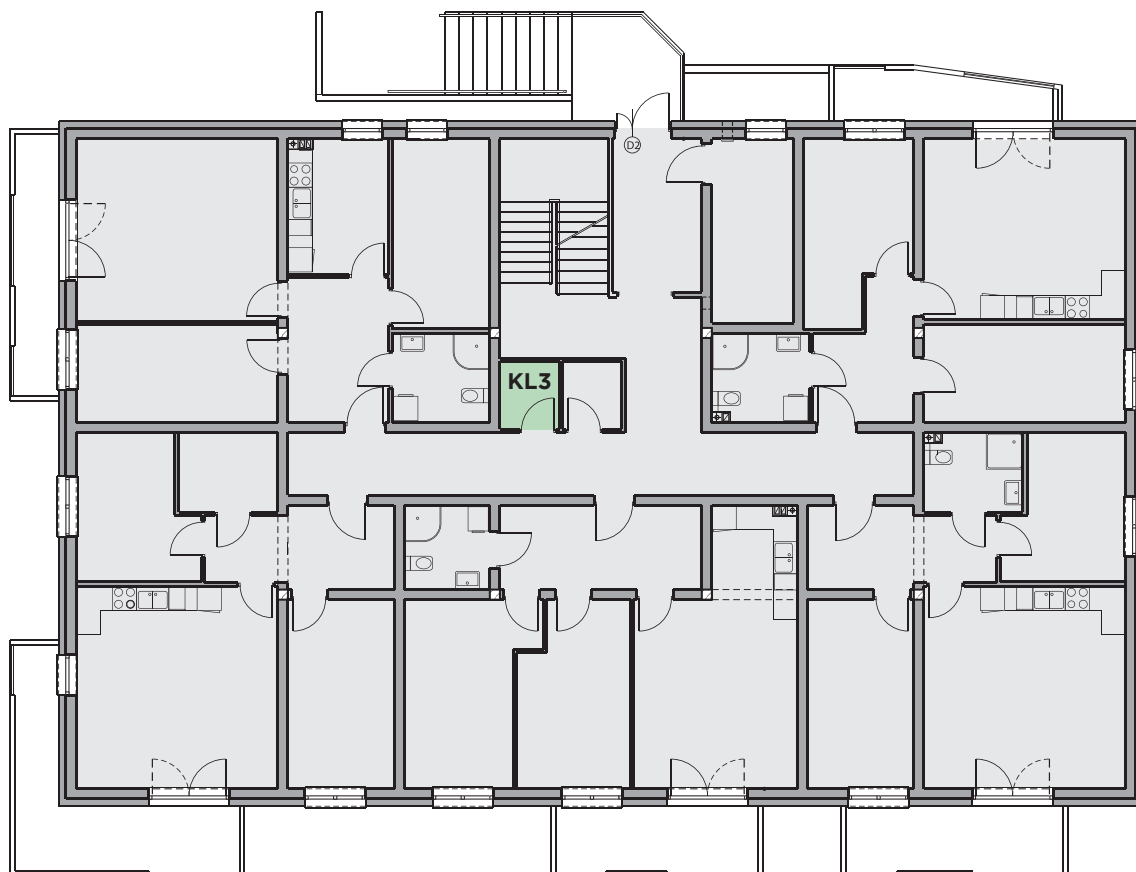

Komórka Lokatorska KL3

Powierzchnia: 2,40m²

Nr	Nazwa Pomieszczenia	Powierzchnia (m ²)
KL3	Komórka Lokatorska	2,40