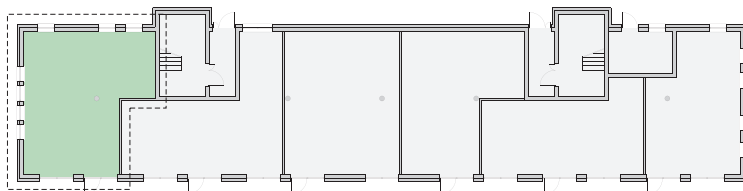

LOKAL USŁUGOWY nr L1

Całkowita Powierzchnia: 56,00m²

PARTER

Nr	Nazwa Pomieszczenia	Powierzchnia (m ²)
1.1	Lokal Usługowy	56,00

Prezentacja ma charakter wyłącznie informacyjny. Nie stanowi oferty handlowej.