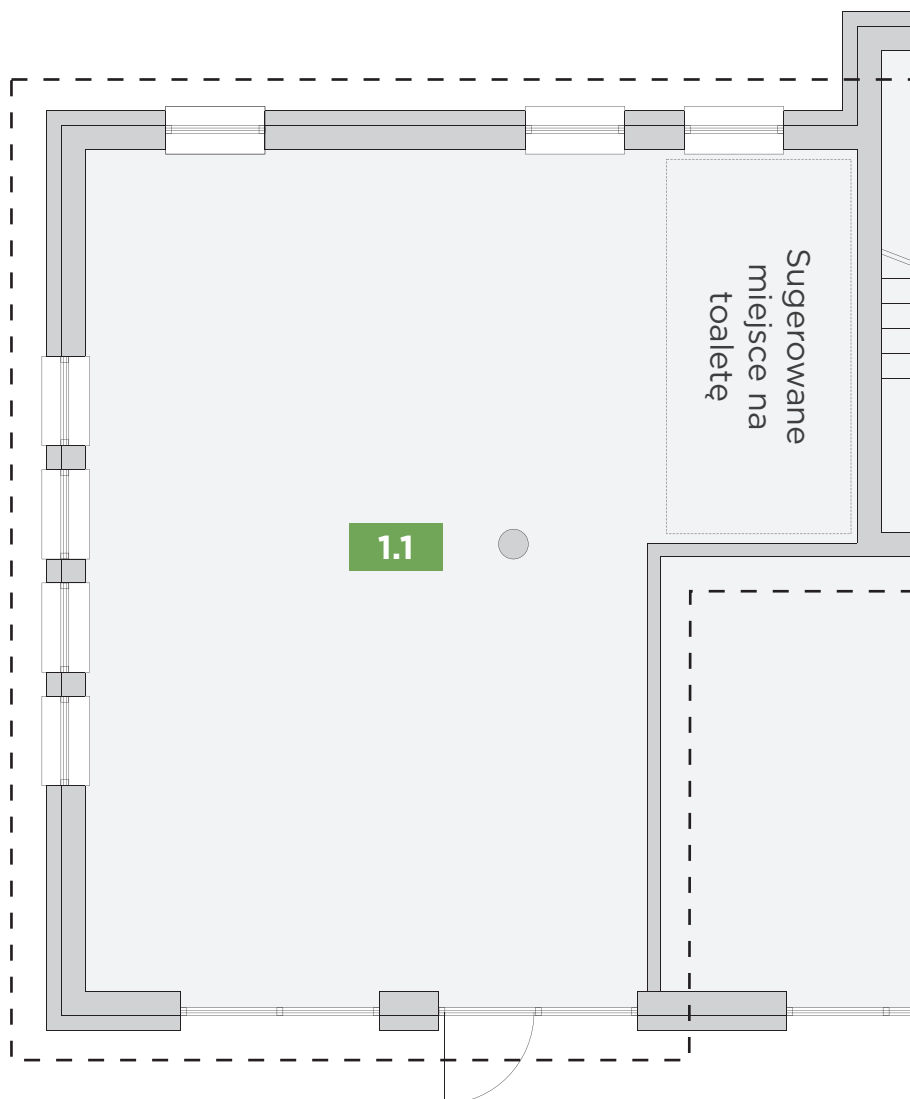

LOKAL USŁUGOWY nr L1

Całkowita Powierzchnia: 56,00m²

PARTER

Nr	Nazwa Pomieszczenia	Powierzchnia (m ²)
1.1	Lokal Usługowy	56,00

Prezentacja ma charakter wyłącznie informacyjny. Nie stanowi oferty handlowej.