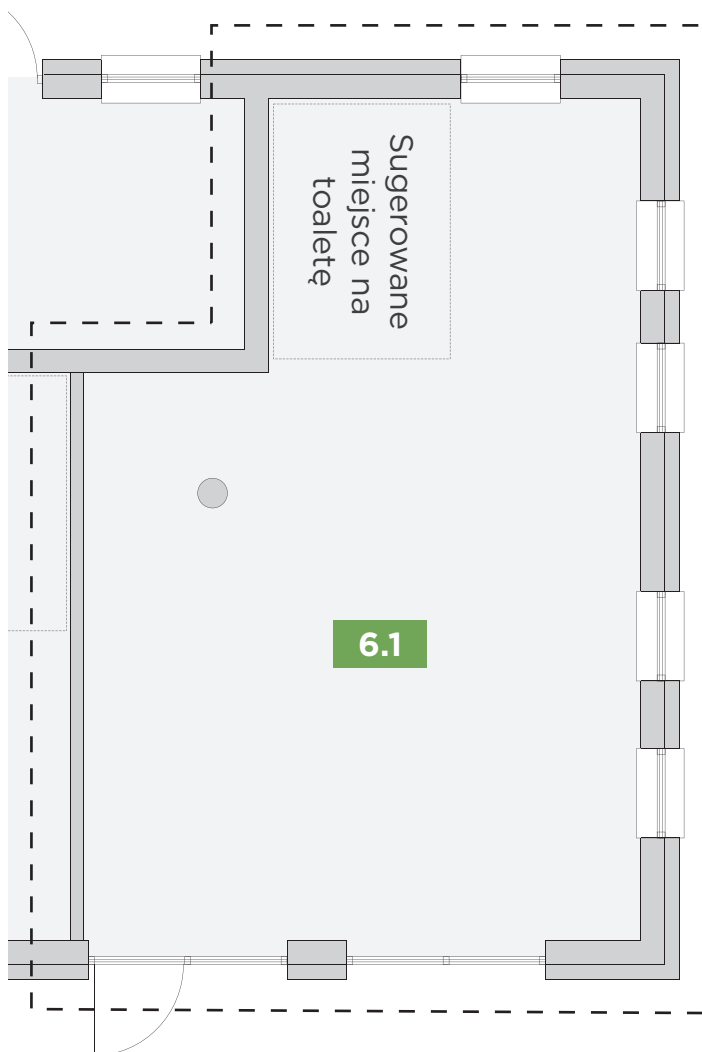

LOKAL USŁUGOWY nr L6

Całkowita Powierzchnia: 42,30m²

PARTER

Nr	Nazwa Pomieszczenia	Powierzchnia (m ²)
6.1	Lokal Usługowy	42,30

Prezentacja ma charakter wyłącznie informacyjny. Nie stanowi oferty handlowej.