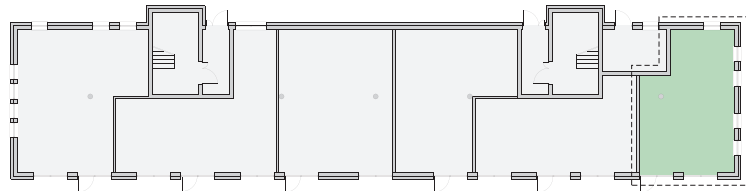

LOKAL USŁUGOWY nr L6

Całkowita Powierzchnia: 42,30m²

PARTER

Nr	Nazwa Pomieszczenia	Powierzchnia (m ²)
6.1	Lokal Usługowy	42,30

Prezentacja ma charakter wyłącznie informacyjny. Nie stanowi oferty handlowej.