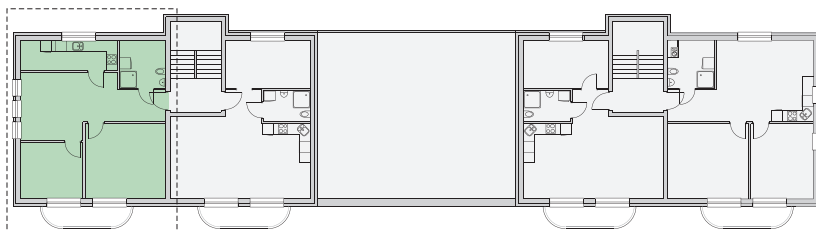

MIESZKANIE nr M2

Całkowita Powierzchnia: 53,79m²

PODDASZE

Nr	Nazwa Pomieszczenia	Powierzchnia (m ²)
2.1	Korytarz	4,40
2.2	Łazienka	2,76
2.3	Pokój	16,57
2.4	Pokój	8,50
2.5	Pokój	14,68
2.6	Kuchnia	6,88

Prezentacja ma charakter wyłącznie informacyjny. Nie stanowi oferty handlowej.