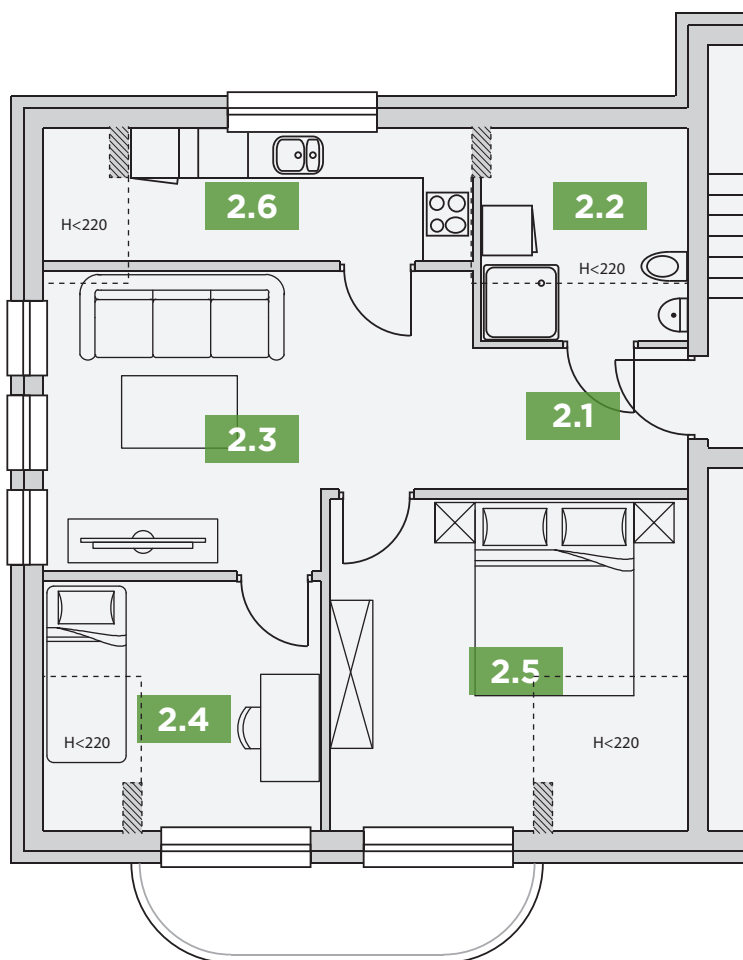

MIESZKANIE nr M2

Całkowita Powierzchnia: 53,79m²

PODDASZE

Nr	Nazwa Pomieszczenia	Powierzchnia (m ²)
2.1	Korytarz	4,40
2.2	Łazienka	2,76
2.3	Pokój	16,57
2.4	Pokój	8,50
2.5	Pokój	14,68
2.6	Kuchnia	6,88

Prezentacja ma charakter wyłącznie informacyjny. Nie stanowi oferty handlowej.