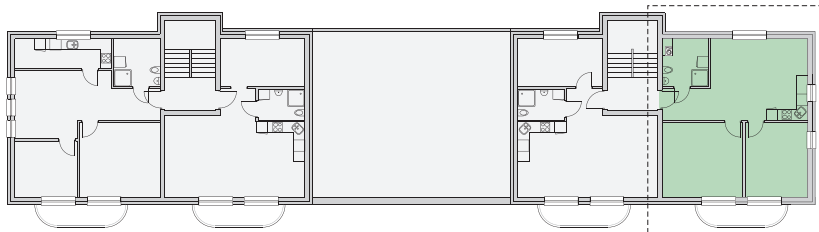

MIESZKANIE nr M3

Całkowita Powierzchnia: 54,62m²

PODDASZE

Nr	Nazwa Pomieszczenia	Powierzchnia (m ²)
3.1	Korytarz	4,40
3.2	Łazienka	2,76
3.3	Pokój + Aneks Kuchenny	20,98
3.4	Pokój	11,80
3.5	Pokój	14,68