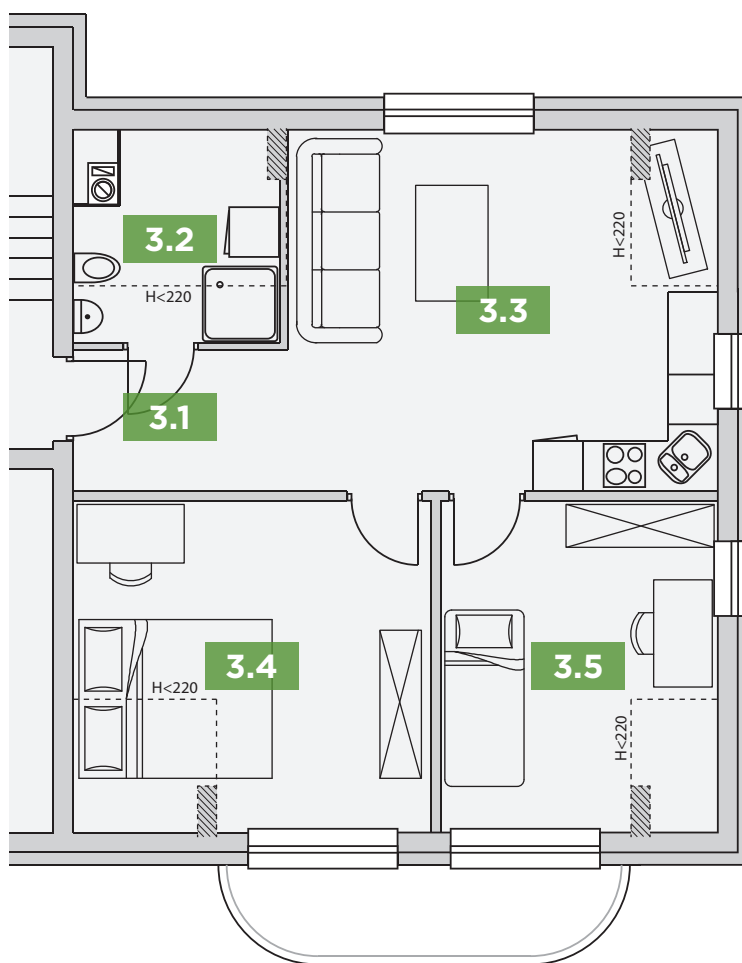

MIESZKANIE nr M3

Całkowita Powierzchnia: 54,62m²

PODDASZE

Nr	Nazwa Pomieszczenia	Powierzchnia (m ²)
3.1	Korytarz	4,40
3.2	Łazienka	2,76
3.3	Pokój + Aneks Kuchenny	20,98
3.4	Pokój	11,80
3.5	Pokój	14,68