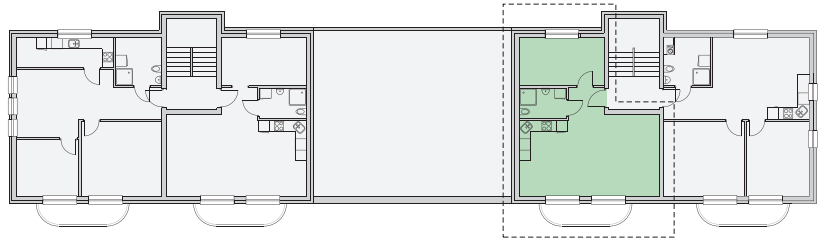

MIESZKANIE nr 4

Całkowita Powierzchnia: 43,65m²

PODDASZE

Nr	Nazwa Pomieszczenia	Powierzchnia (m ²)
4.1	Korytarz	2,75
4.2	Łazienka	4,12
4.3	Pokój + Aneks Kuchenny	28,18
4.4	Pokój	8,60

Prezentacja ma charakter wyłącznie informacyjny. Nie stanowi oferty handlowej.