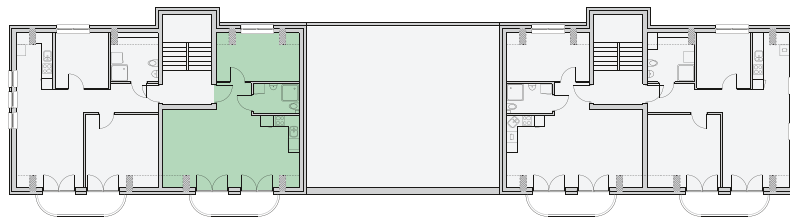

# LOKAL nr 1

Powierzchnia Użytkowa: 42,38m<sup>2</sup>

PODDASZE

Nr	Nazwa Pomieszczenia	Powierzchnia liczona po powierzchni podłogi (m <sup>2</sup> )	Powierzchnia użytkowa (m <sup>2</sup> )
1.1	Przedpokój	2,68	2,68
1.2	Łazienka	3,95	3,95
1.3	Pokój z aneksem kuchennym	30,55	26,98
1.4	Garderoba	11,81	8,77
		48,99	42,38