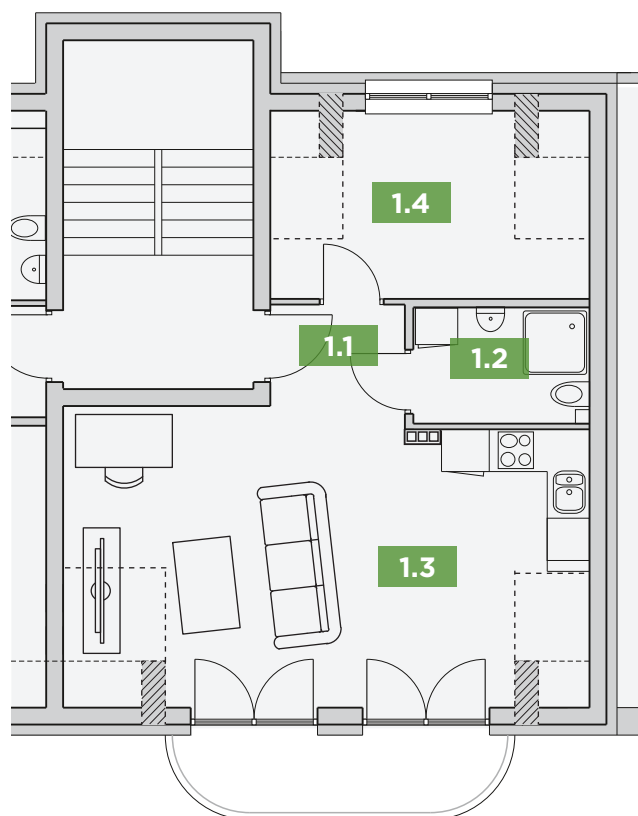

# LOKAL nr 1

Powierzchnia Użytkowa: 42,38m<sup>2</sup>

PODDASZE

Nr	Nazwa Pomieszczenia	Powierzchnia liczona po powierzchni podłogi (m <sup>2</sup> )	Powierzchnia użytkowa (m <sup>2</sup> )
1.1	Przedpokój	2,68	2,68
1.2	Łazienka	3,95	3,95
1.3	Pokój z aneksem kuchennym	30,55	26,98
1.4	Garderoba	11,81	8,77
		48,99	42,38