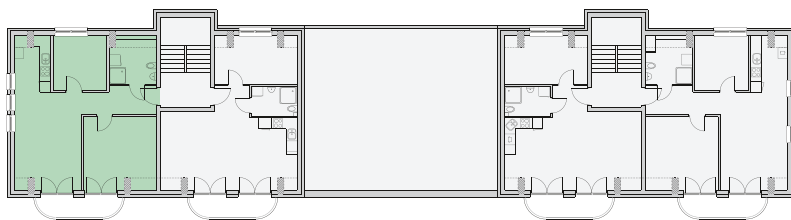

MIESZKANIE nr M2

Powierzchnia użytkowa: 54,76m²

PODDASZE

Nr	Nazwa Pomieszczenia	Powierzchnia liczona po powierzchni podłogi (m ²)	Powierzchnia użytkowa (m ²)
2.1	Przedpokój	5,76	5,76
2.2	Łazienka	6,22	3,34
2.3	Garderoba	8,57	8,57
2.4	Pokój z aneksem kuchennym	25,37	23,83
2.5	Pokój	15,64	13,26
		61,56	54,76