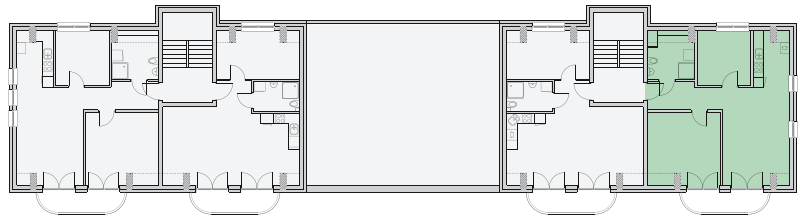

MIESZKANIE nr 4

Powierzchnia Całkowita: 54,91m²

PODDASZE

Nr	Nazwa Pomieszczenia	Powierzchnia liczona po powierzchni podłogi (m ²)	Powierzchnia użytkowa (m ²)
4.1	Przedpokój	5,83	5,83
4.2	Łazienka	5,64	3,28
4.3	Pokój	8,61	8,61
4.4	Pokój z aneksem kuchennym	25,46	23,91
4.5	Pokój	15,66	13,28
		61,20	54,91