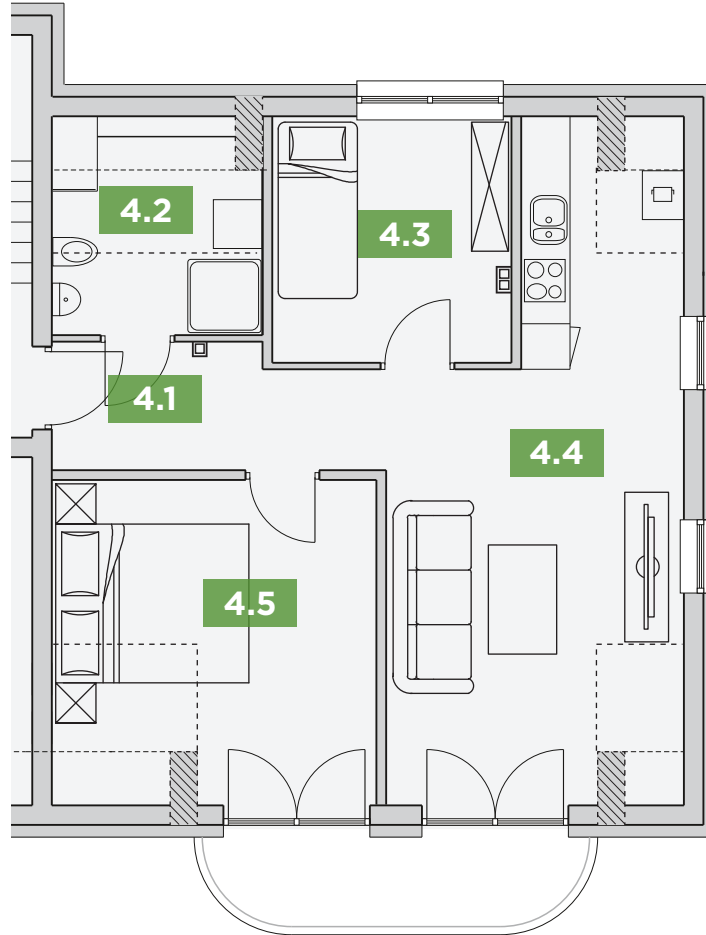

MIESZKANIE nr 4

Powierzchnia Całkowita: 54,91m²

PODDASZE

Nr	Nazwa Pomieszczenia	Powierzchnia liczona po powierzchni podłogi (m ²)	Powierzchnia użytkowa (m ²)
4.1	Przedpokój	5,83	5,83
4.2	Łazienka	5,64	3,28
4.3	Pokój	8,61	8,61
4.4	Pokój z aneksem kuchennym	25,46	23,91
4.5	Pokój	15,66	13,28
		61,20	54,91